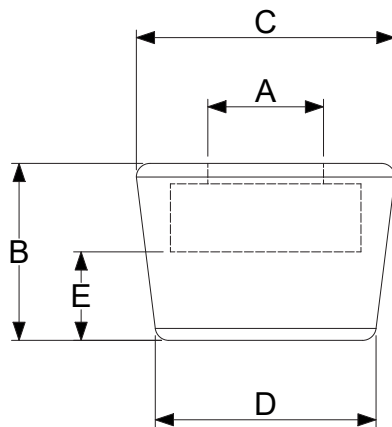

NEOPRENE CAPS

NP4/5/6/8/10/12

NEOPRENE CAP DIMENSIONS					
PART NUMBER	DIMENSION A	DIMENSION B	DIMENSION C	DIMENSION D	DIMENSION E
NP4	5.5	8.5	11	7	4.2
NP5	6.5	10	12.5	8	5
NP6	7.5	11	16.5	14	3.5
NP8	8.5	13	19	16	6.5
NP10	11.5	16	25	23	8
NP12	14.5	21	26.5	22.5	11